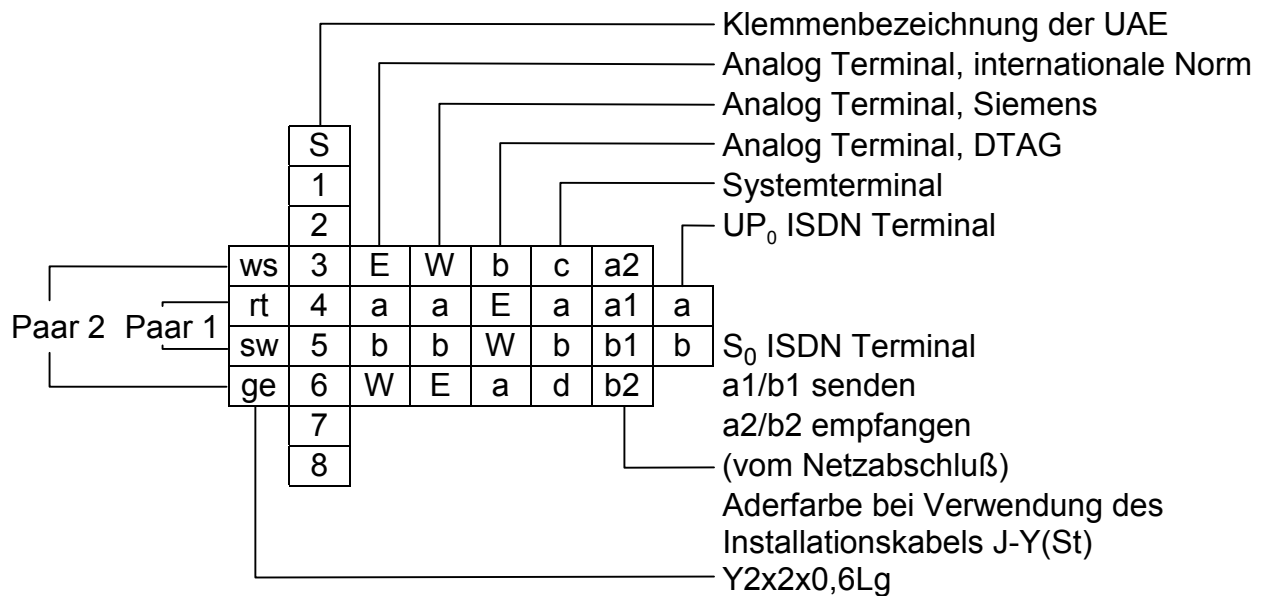

Anschlußbilder UAE / TAE

UAE-Anschlußdose Cat. 3 1fach 1 x 8polig

Art. Nr.: **0179 00**

Art. Nr.: **0186 00**

UAE-Anschlußdose Cat. 3 2fach 2 x 8polig

Art. Nr.: **0187 00**

Art. Nr.: **0188 00**

UAE-Anschlußdose Cat. 3 2fach 2 x 8polig 8/8 (8/8)

Art. Nr.: **0190 00**

Art. Nr.: **0189 00**

Anschlußbelegung UAE-Anschlußdosen (allgemein)

Anschlußbelegung Adapter RJ 11/12 auf TAE

TS US F
TS US N

Art. Nr.: **0027 00**
Art. Nr.: **0087 00**

Gira
Giersiepen GmbH & Co. KG
Dahlienstraße
42477 Radevormwald