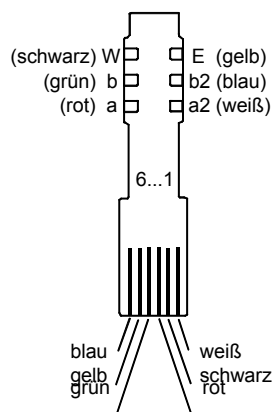

Anschlußbilder UAE / TAE

UAE-Anschlußdose Cat. 3 1fach 1 x 8polig

Art. Nr.: **0179 00**

Art. Nr.: **0186 00**

UAE-Anschlußdose Cat. 3 2fach 2 x 8polig

Art. Nr.: **0187 00**

Art. Nr.: **0188 00**

UAE-Anschlußdose Cat. 3 2fach 2 x 8polig 8/8 (8/8)

Art. Nr.: **0190 00**

Art. Nr.: **0189 00**

Anschlußbelegung UAE-Anschlußdosen (allgemein)

Anschlußbelegung Adapter RJ 11/12 auf TAE

TS US F
TS US N

Art. Nr.: **0027 00**
Art. Nr.: **0087 00**

Gira
Giersiepen GmbH & Co. KG
Dahlienstraße
42477 Radevormwald