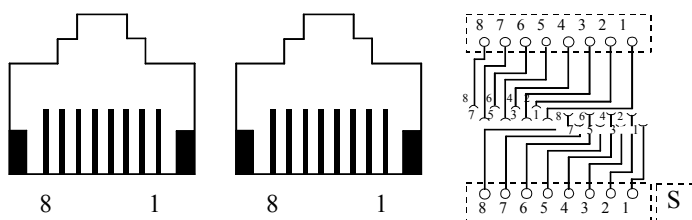

Anschlußbilder UAE / TAE

UAE-Anschlußdose Cat. 3 1fach 1 x 8polig

Art. Nr.: **0179 00**

Art. Nr.: **0186 00**

UAE-Anschlußdose Cat. 3 2fach 2 x 8polig

Art. Nr.: **0187 00**

Art. Nr.: **0188 00**

UAE-Anschlußdose Cat. 3 2fach 2 x 8polig 8/8 (8/8)

Art. Nr.: **0190 00**

Art. Nr.: **0189 00**

Anschlußbelegung UAE-Anschlußdosen (allgemein)

Anschlußbelegung Adapter RJ 11/12 auf TAE

TS US F
TS US N

Art. Nr.: **0027 00**
Art. Nr.: **0087 00**

Gira
Giersiepen GmbH & Co. KG
Dahlienstraße
42477 Radevormwald