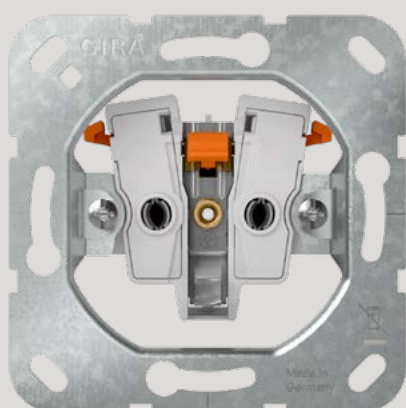

01 Wandcontactdoos met randaarde met steekklem

02 Wandcontactdoos met randaarde met schroefklem

03 Wandcontactdoos met aardingspen (CEBEC) nu met steekklem

04 Wandcontactdoos zonder aardingscontact en met steekkleem