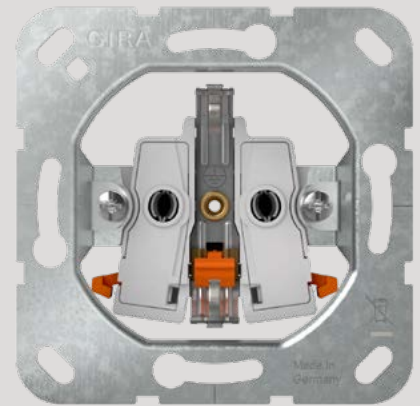

Vijf varianten met uniforme uitvoering.

Op basis van een gemeenschappelijke basisconstructie omvat de nieuwe generatie Gira wandcontactdozen vijf typen voor inbouw-, opbouw- en kanaalinstallatie. Wie een variant heeft ingebouwd, is hierdoor al vertrouwd met alle andere uitvoeringen. Bovendien blijven geleerde en vertrouwde handelingen bij de installatie ook voor alle versienummers hetzelfde.

01 Wandcontactdoos met randaarde met steekklem