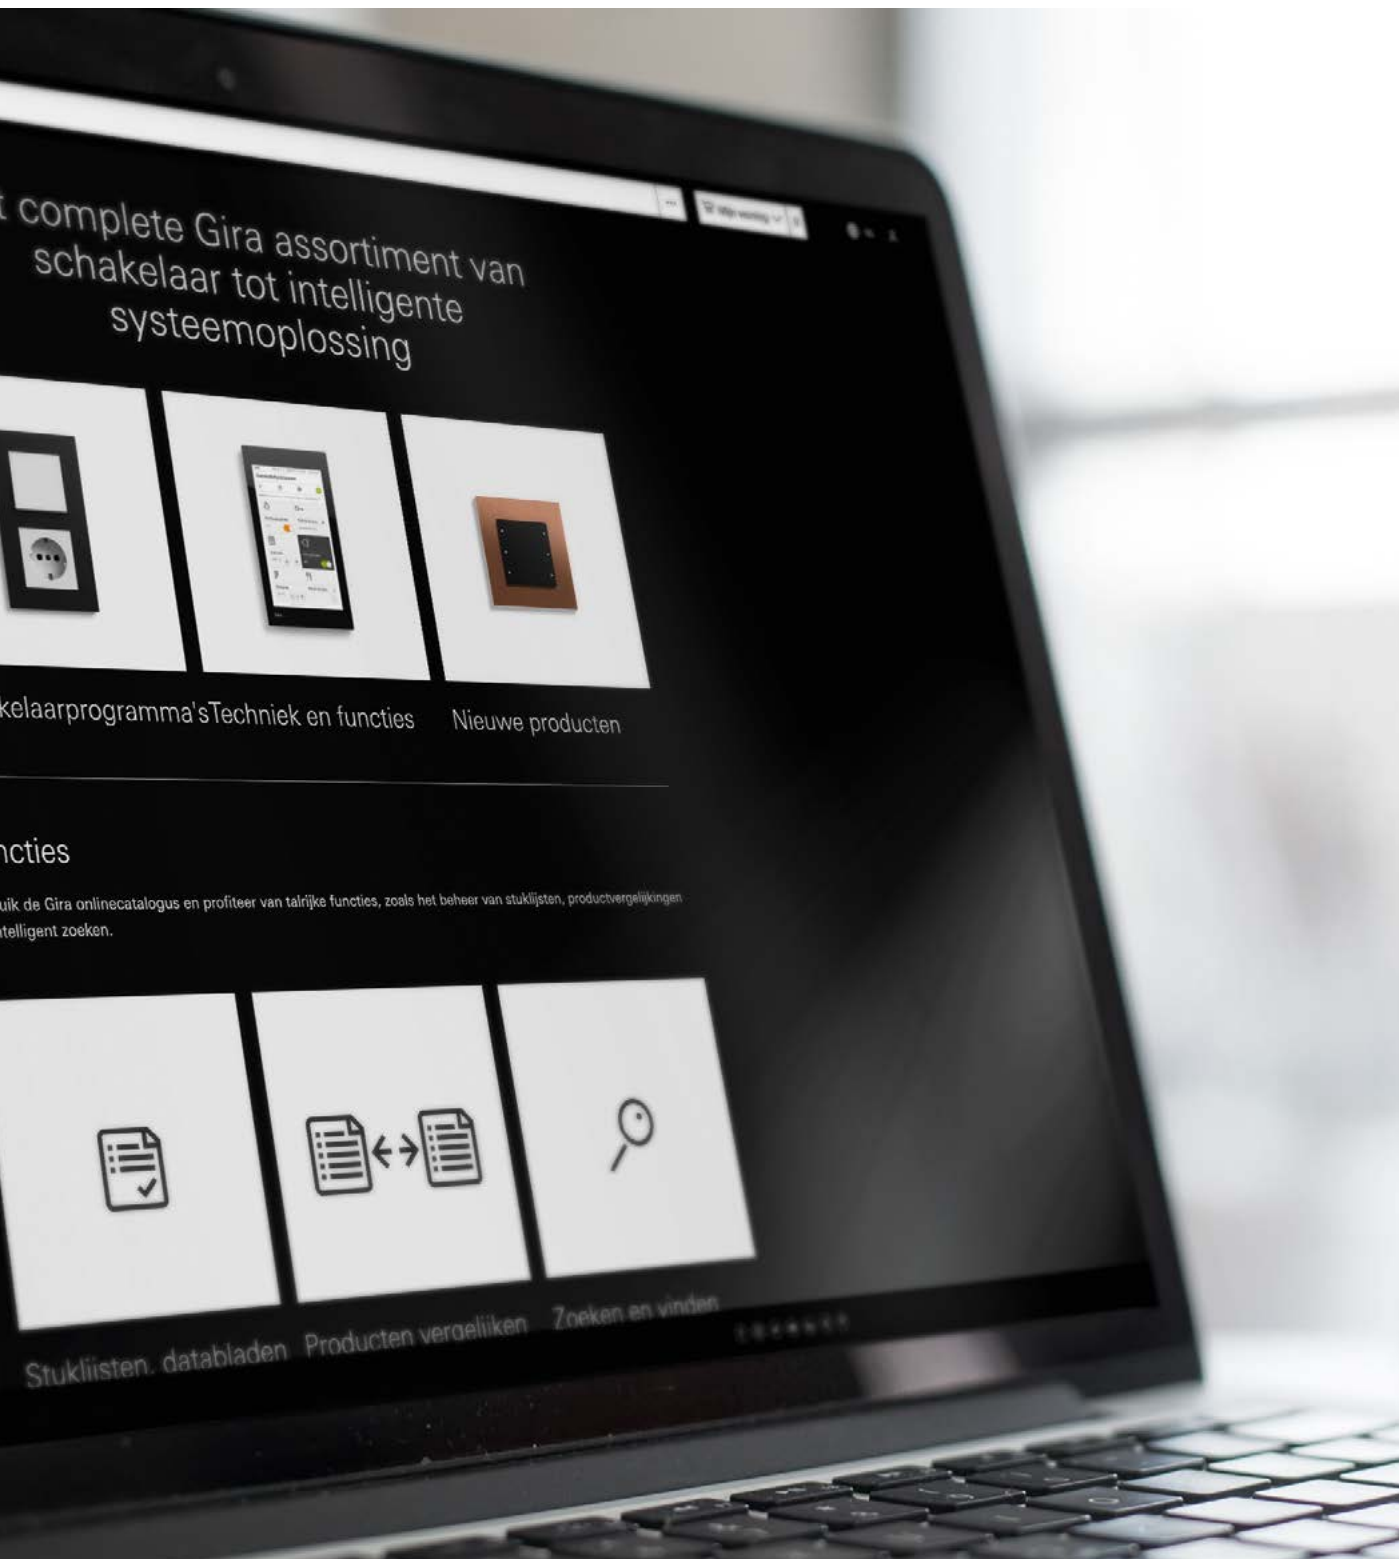

Alle artikelnummers in één oogopslag.