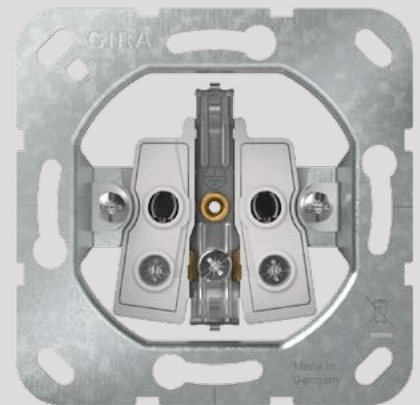

02 Wandcontactdoos met randaarde met schroefklem