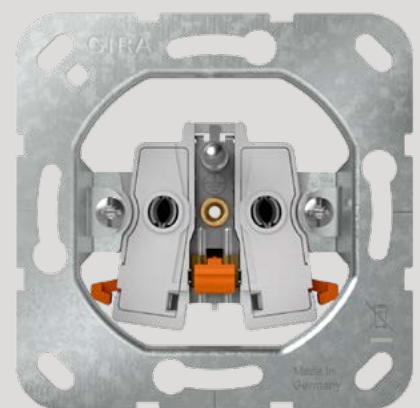

03 Wandcontactdoos met aardingspen (CEBEC) nu met steekklem