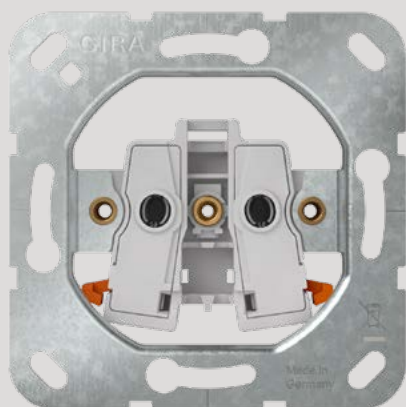

04 Wandcontactdoos zonder aardingscontact en met steekkleem