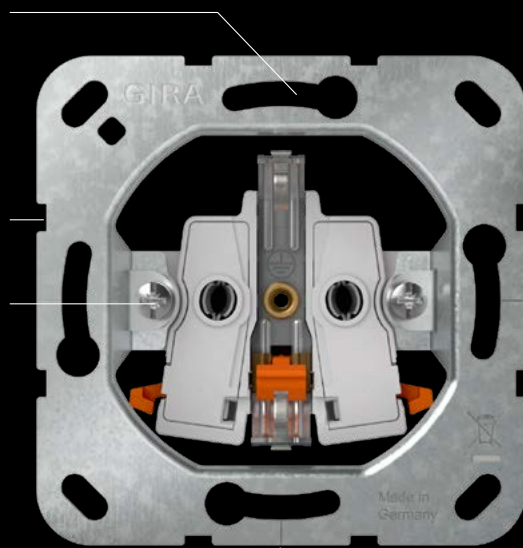

Grote sleutelgat-
profielen in gepaten-
teerde lay-out

Compensatiehulp
bij meervoudige
installatie

Eenvoudigere klauw-
bevestiging door
robuuste schroefkop-
pen PZ1/sleufkop/PH

Markeringen voor
gecentreerde uitlijning
bij meerdere inbouw-
baseelementen