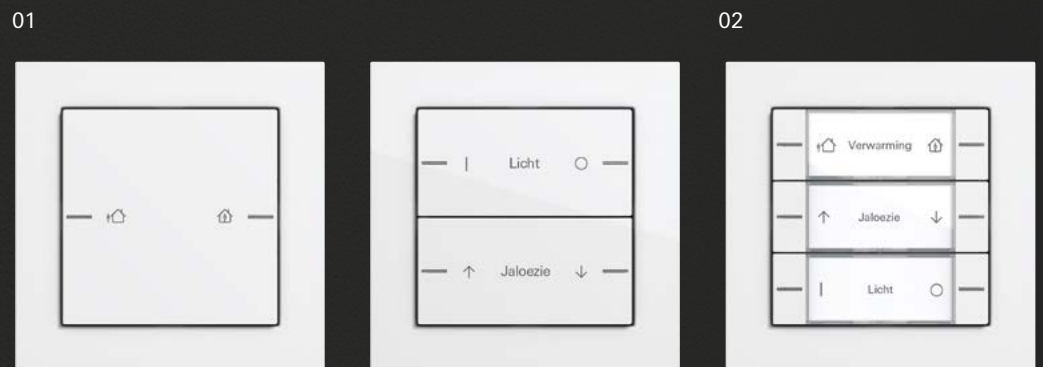

U geeft de richting aan.

Voor een betere oriëntatie kunnen de toetsen individueel worden beschreven. De 90° draai-
bare wippen bieden nog meer flexibiliteit en
vormgevingsmogelijkheden.

Opschriftvarianten.

- 01 Met laseropschrift
- 02 Per opschriftdrager