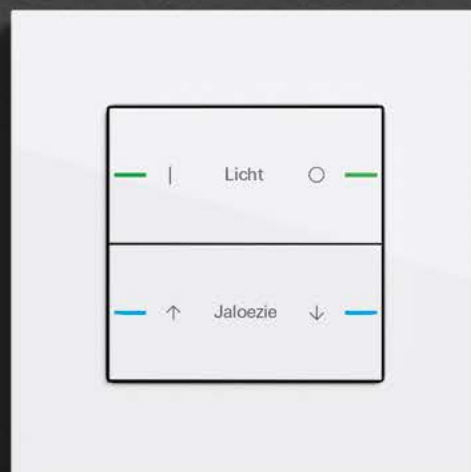

GIRA

Smart Home.
Smart Building.
Smart Life.

partner.gira.nl

De intuïtieve wijze om naar comfort om te schakelen.