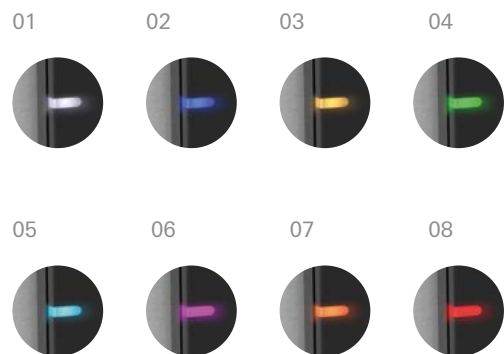

Flexibel. Omdat wensen veranderen.

In totaal zijn er acht ledkleuren beschikbaar:

- 01 Wit
- 02 Blauw
- 03 Geel
- 04 Groen
- 05 Cyaan
- 06 Paars
- 07 Oranje
- 08 Rood

Zowel bij de Gira tastsensor 4 als bij de Gira tastsensor 4 System 55 kunnen de toetsen bij de inbedrijfstelling voor de toepassingen naar wens worden geconfigureerd. Afhankelijk van de instelling kunnen deze links en rechts worden bediend. De leds zorgen hierbij voor duidelijke bedrijfs- en statusinformatie. In het donker geven ze bovendien oriëntatie en vereenvoudigen ze de bediening. Beide tastsensoren zijn in de comfortvariant in acht RGB-kleuren beschikbaar, in de standaardversie in drie kleuren.

Om in de slaap- of kinderkamer voor een lagere lichtsterkte te zorgen, kunnen de leds eenvoudig worden omgeschakeld van de dag- naar de nachtmodus.

De Gira tastsensor 4 en de Gira tastsensor 4 System 55 passen zich flexibel aan persoonlijke behoeften aan. Als u voor een toets een andere functie of een ledkleur wenst, kan de bezetting op elk gewenst moment eenvoudig worden geherprogrammeerd.