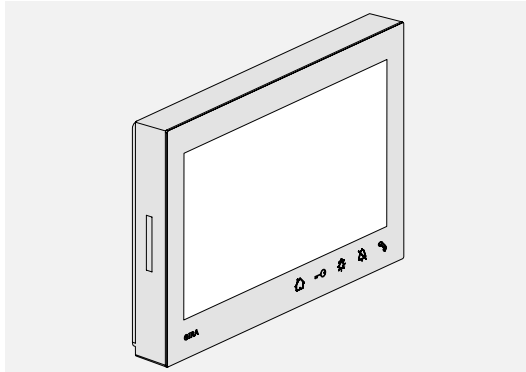

Eenvoudige installatie zonder veel stof en moeite

Omdat het huisstation via de klassieke 2-draads bus van de deurbel werkt, is de montage vrij eenvoudig. Voor de installatie moet alleen een montageplaat op de wand worden aangebracht.

Met zijn slanke afmetingen (b x h x d: 181 x 123 x 24 mm), geringe opbouwhoogte van slechts 26 mm en rechtlijnige design is bij elke ingang een geschikt plekje voor het huisstation te vinden.

Bij de wandmontage is een montagehoogte van 1,60 m tot 1,70 m aan te bevelen. Let voor de montage op een effen wandoppervlak.

De montageplaat van het huisstation moet in het midden boven de kabeluitvoer worden bevestigd.

Vervolgens kunt u het huisstation gewoon op de montageplaat plaatsen en naar beneden schuiven tot het hoorbaar vastklikt.