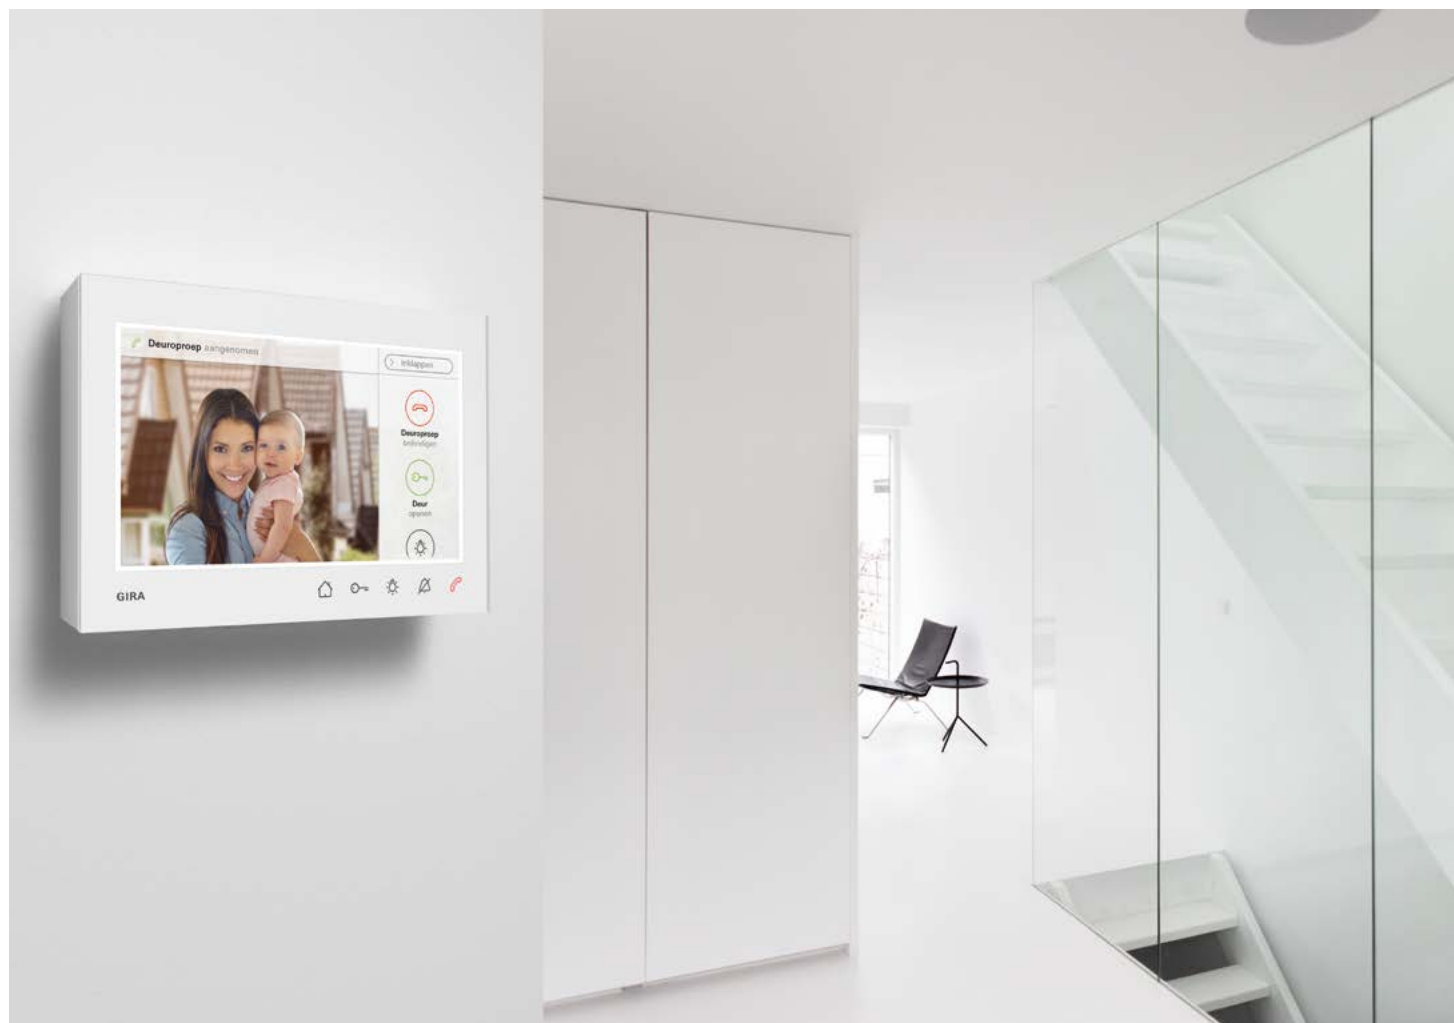

## Gira huisstation video opbouw 7

Groot display. Flexibel gebruik.  
Eenvoudige bediening.

# **Beter zien en horen wie er voor de deur staat. Moderne deurintercom met gebruiksvriendelijk touchdisplay.**

Het huisstation video opbouw 7 combineert een hoge mate aan gebruikscomfort met een uitstekende displaykwaliteit, een praktische handsfree-functie en een eenvoudige installatie. U ziet comfortabel en in zeer goede kwaliteit wie er voor de deur staat. Zo weet u zeker wanneer u veilig de deur kunt openen. Dankzij energiebesparende techniek heeft de installatie geen aanvullende voeding nodig en is hij ook bij uitstek geschikt voor gebruik in grotere gebouwencomplexen. Het huisstation kan naar keuze aan de wand worden gemonteerd of met een voet op een meubelstuk worden geplaatst.

# ① Display en design. Overall kijk op.

Het 7" (17,78 cm) grote TFT-kleurenbeeldscherm met hoge resolutie maakt indruk met zijn zeer goede beeldkwaliteit en individueel instelbare beeldopties, zoals de instelling van helderheid of contrast. De innovatieve IPS-displaytechnologie maakt een grotere invalshoek mogelijk en zorgt ervoor dat de camerabeelden voor de deur ook duidelijk worden weergegeven als men vanaf de zijkant op het grote gezichtsveld van de volledig glazen front kijkt. De energiebesparende installatie schakelt het display automatisch in als er aan de deur gebeld wordt. Het display kan echter ook handmatig worden geactiveerd. Het huisstation wordt bediend via touchfunctie over het gehele display of via vijf capacitieve sneltoetsen aan de onderste beeldschermrand, die ook zichtbaar zijn als het display inactief is.

- 1 7"-touchdisplay
- 2 Beeldscherm in- en uitschakelen, bij navigatie in het menu: terug naar het hoofdaanzicht, statusweergave (bijv. nieuw beeld in het geheugen)
- 3 Deur openen
- 4 Licht inschakelen
- 5 Oproepsignaal in- of uitschakelen
- 6 Deuroproep aannemen en beëindigen
- 7 Menubalk, in- en uitklapbaar en scrollbaar