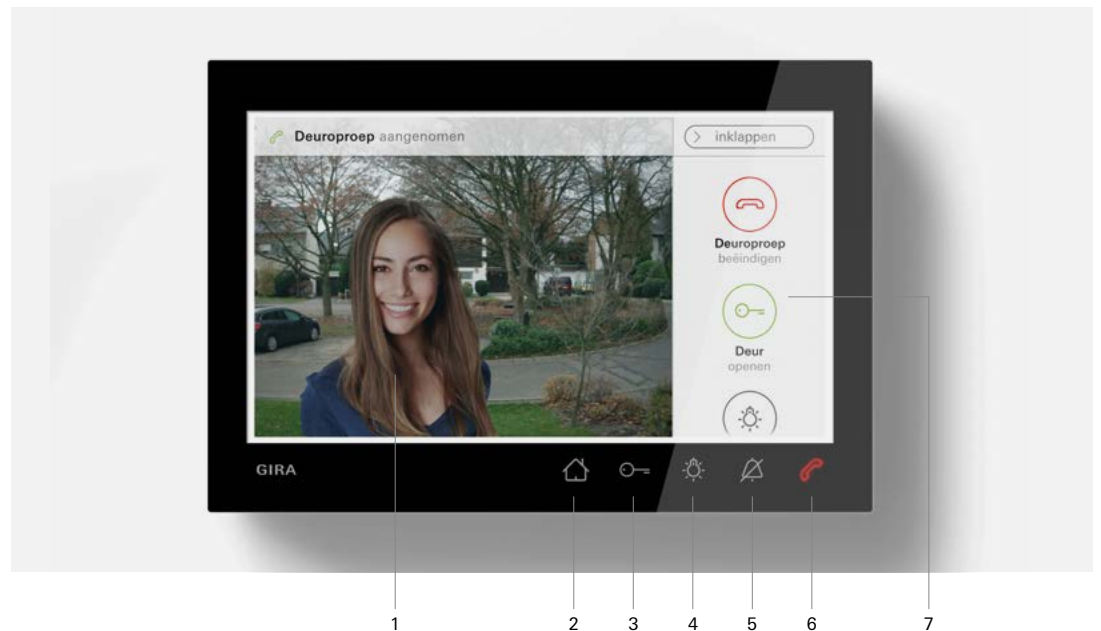

## Gira huisstation video opbouw 7

Groot display. Flexibel gebruik.  
Eenvoudige bediening.

# **Beter zien en horen wie er voor de deur staat. Moderne deurintercom met gebruiksvriendelijk touchdisplay.**

Het huisstation video opbouw 7 combineert een hoge mate aan gebruikscomfort met een uitstekende displaykwaliteit, een praktische handsfree-functie en een eenvoudige installatie. U ziet comfortabel en in zeer goede kwaliteit wie er voor de deur staat. Zo weet u zeker wanneer u veilig de deur kunt openen. Dankzij energiebesparende techniek heeft de installatie geen aanvullende voeding nodig en is hij ook bij uitstek geschikt voor gebruik in grotere gebouwencomplexen. Het huisstation kan naar keuze aan de wand worden gemonteerd of met een voet op een meubelstuk worden geplaatst.

# ① Display en design. Overall kijk op.

Het 7" (17,78 cm) grote TFT-kleurenbeeldscherm met hoge resolutie maakt indruk met zijn zeer goede beeldkwaliteit en individueel instelbare beeldopties, zoals de instelling van helderheid of contrast. De innovatieve IPS-displaytechnologie maakt een grotere invalshoek mogelijk en zorgt ervoor dat de camerabeelden voor de deur ook duidelijk worden weergegeven als men vanaf de zijkant op het grote gezichtsveld van de volledig glazen front kijkt. De energiebesparende installatie schakelt het display automatisch in als er aan de deur gebeld wordt. Het display kan echter ook handmatig worden geactiveerd. Het huisstation wordt bediend via touchfunctie over het gehele display of via vijf capacitieve sneltoetsen aan de onderste beeldschermrand, die ook zichtbaar zijn als het display inactief is.

- 1 7"-touchdisplay
- 2 Beeldscherm in- en uitschakelen, bij navigatie in het menu: terug naar het hoofdaanzicht, statusweergave (bijv. nieuw beeld in het geheugen)
- 3 Deur openen
- 4 Licht inschakelen
- 5 Oproepsignaal in- of uitschakelen
- 6 Deuroproep aannemen en beëindigen
- 7 Menubalk, in- en uitklapbaar en scrollbaar