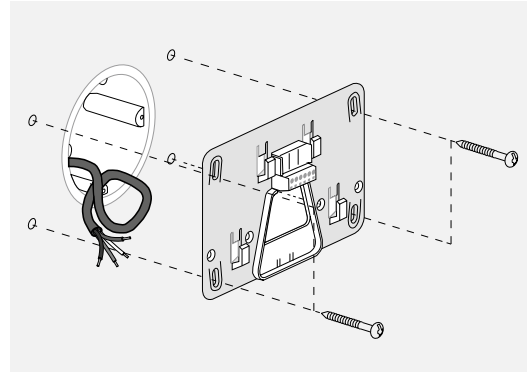

Eenvoudige installatie zonder veel stof en moeite

Omdat het huisstation via de klassieke 2-draads bus van de deurbel werkt, is de montage vrij eenvoudig. Voor de installatie moet alleen een montageplaat op de wand worden aangebracht.

Met zijn slanke afmetingen (b x h x d: 181 x 123 x 24 mm), geringe opbouwhoogte van slechts 26 mm en rechtlijnige design is bij elke ingang een geschikt plekje voor het huisstation te vinden.

Bij de wandmontage is een montagehoogte van 1,60 m tot 1,70 m aan te bevelen. Let voor de montage op een effen wandoppervlak.

De montageplaat van het huisstation moet in het midden boven de kabeluitvoer worden bevestigd.

Vervolgens kunt u het huisstation gewoon op de montageplaat plaatsen en naar beneden schuiven tot het hoorbaar vastklikt.