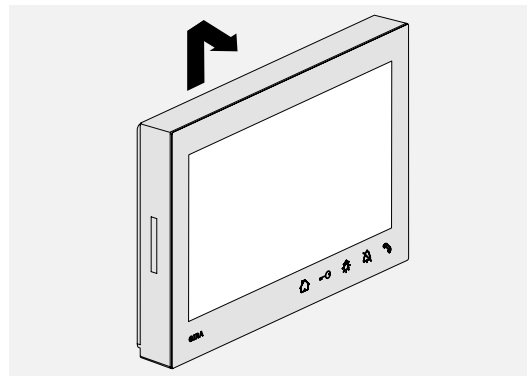

Voor de demontage ondersteunt u het huisstation aan de zijkant en drukt u krachtig met de duimen naar boven, tot het loskomt uit de vergrendeling.

④ Back-up. Eenmaal geïnstalleerd, voor altijd opgeslagen.

Bij een stroomuitval blijven de apparaatinstellingen behouden. Als het apparaat eens moeten worden vervangen, kunnen alle gegevens probleemloos op een SD-kaart worden opgeslagen. Hiervoor heeft u een microSD-kaart in FAT 32-formaat nodig met minstens 500 MB geheugen. Naast de back-upfunctie dient de SD-kaart voor het importeren van oproepsignalen en voor het exporteren van beelden. Meer informatie hierover vindt u in de montagehandleiding.