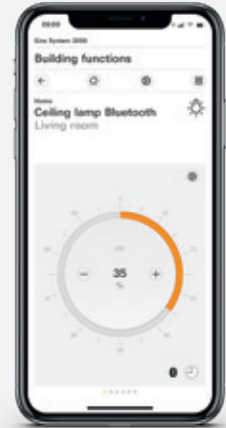

Geschikt voor alle schakelaarprogramma's van het Gira System 55.

---

Meer informatie.

Gira / Smart Home

# Gira apps

Gebouwenteknik met een mobiel apparaat vanaf elke locatie thuis of onderweg besturen.

Download de Gira apps en probeer de demoversie.

Gira  
Home Server app

Gira  
Smart Home app

Gira  
System 3000 app

eNet  
Smart Home app

Gira  
KeylessIn app

Gira  
DCS mobile app