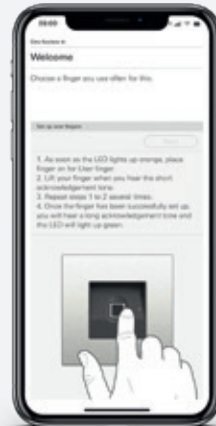

# Gira apps

Gebouwenteknik met een mobiel apparaat vanaf elke locatie thuis of onderweg besturen.

Download de Gira apps en probeer de demoversie.

Gira  
Home Server app

Gira  
Smart Home app

Gira  
System 3000 app

eNet  
Smart Home app

Gira  
KeylessIn app

Gira  
DCS mobile app