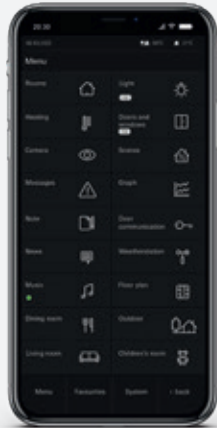

### ⊕ Highlights

---

WLAN-radio, muziek afspelen en wekker in één.

Eenvoudig instellen en met een app bedienen.

Wereldwijde zenderontvangst.

Persoonlijke favorietenlijst maken.

In- en uitschakelen analoog aan de lichtbesturing.

Geschikt voor alle schakelaarprogramma's van het Gira System 55.

---

Meer informatie.

Gira / Smart Home

# Gira apps

Gebouwenteknik met een mobiel apparaat vanaf elke locatie thuis of onderweg besturen.

Download de Gira apps en probeer de demoversie.

Gira  
Home Server app

Gira  
Smart Home app

Gira  
System 3000 app

eNet  
Smart Home app

Gira  
KeylessIn app

Gira  
DCS mobile app