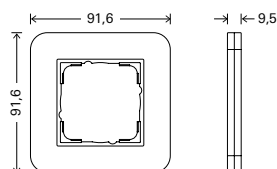

schmitz Visuelle Kommunikation

Gira Designkonfigurator

www.designkonfigurator.gira.de

Gira E3 – Harmonische Form, dezente Farben

Sanfte Konturen, ein Spektrum aus dezenten Farbtönen und eine matte Soft-Touch-Oberfläche prägen das Schalterprogramm Gira E3 aus dem Gira System 55. Aus der Kombination der Trägerrahmen und Einsätze in den Farben Anthrazit und Reinweiß glänzend mit Deckrahmen in neun harmonischen Farben ergibt sich eine Vielzahl unterschiedlicher Designvarianten.

Technische Daten

Plattform:	System 55
Material:	Thermoplast (PC)
Installationsart:	Unterputz
Schutzart:	IP20

Abmessungen in mm

Abdeckrahmen 1fach:	B 91,6	H 91,6	T 9,5
Abdeckrahmen 2fach:	B 91,6	H 162,7	T 9,5
Abdeckrahmen 3fach:	B 91,6	H 234,2	T 9,5
Abdeckrahmen 4fach:	B 91,6	H 305,5	T 9,5
Abdeckrahmen 5fach:	B 91,6	H 376,8	T 9,5